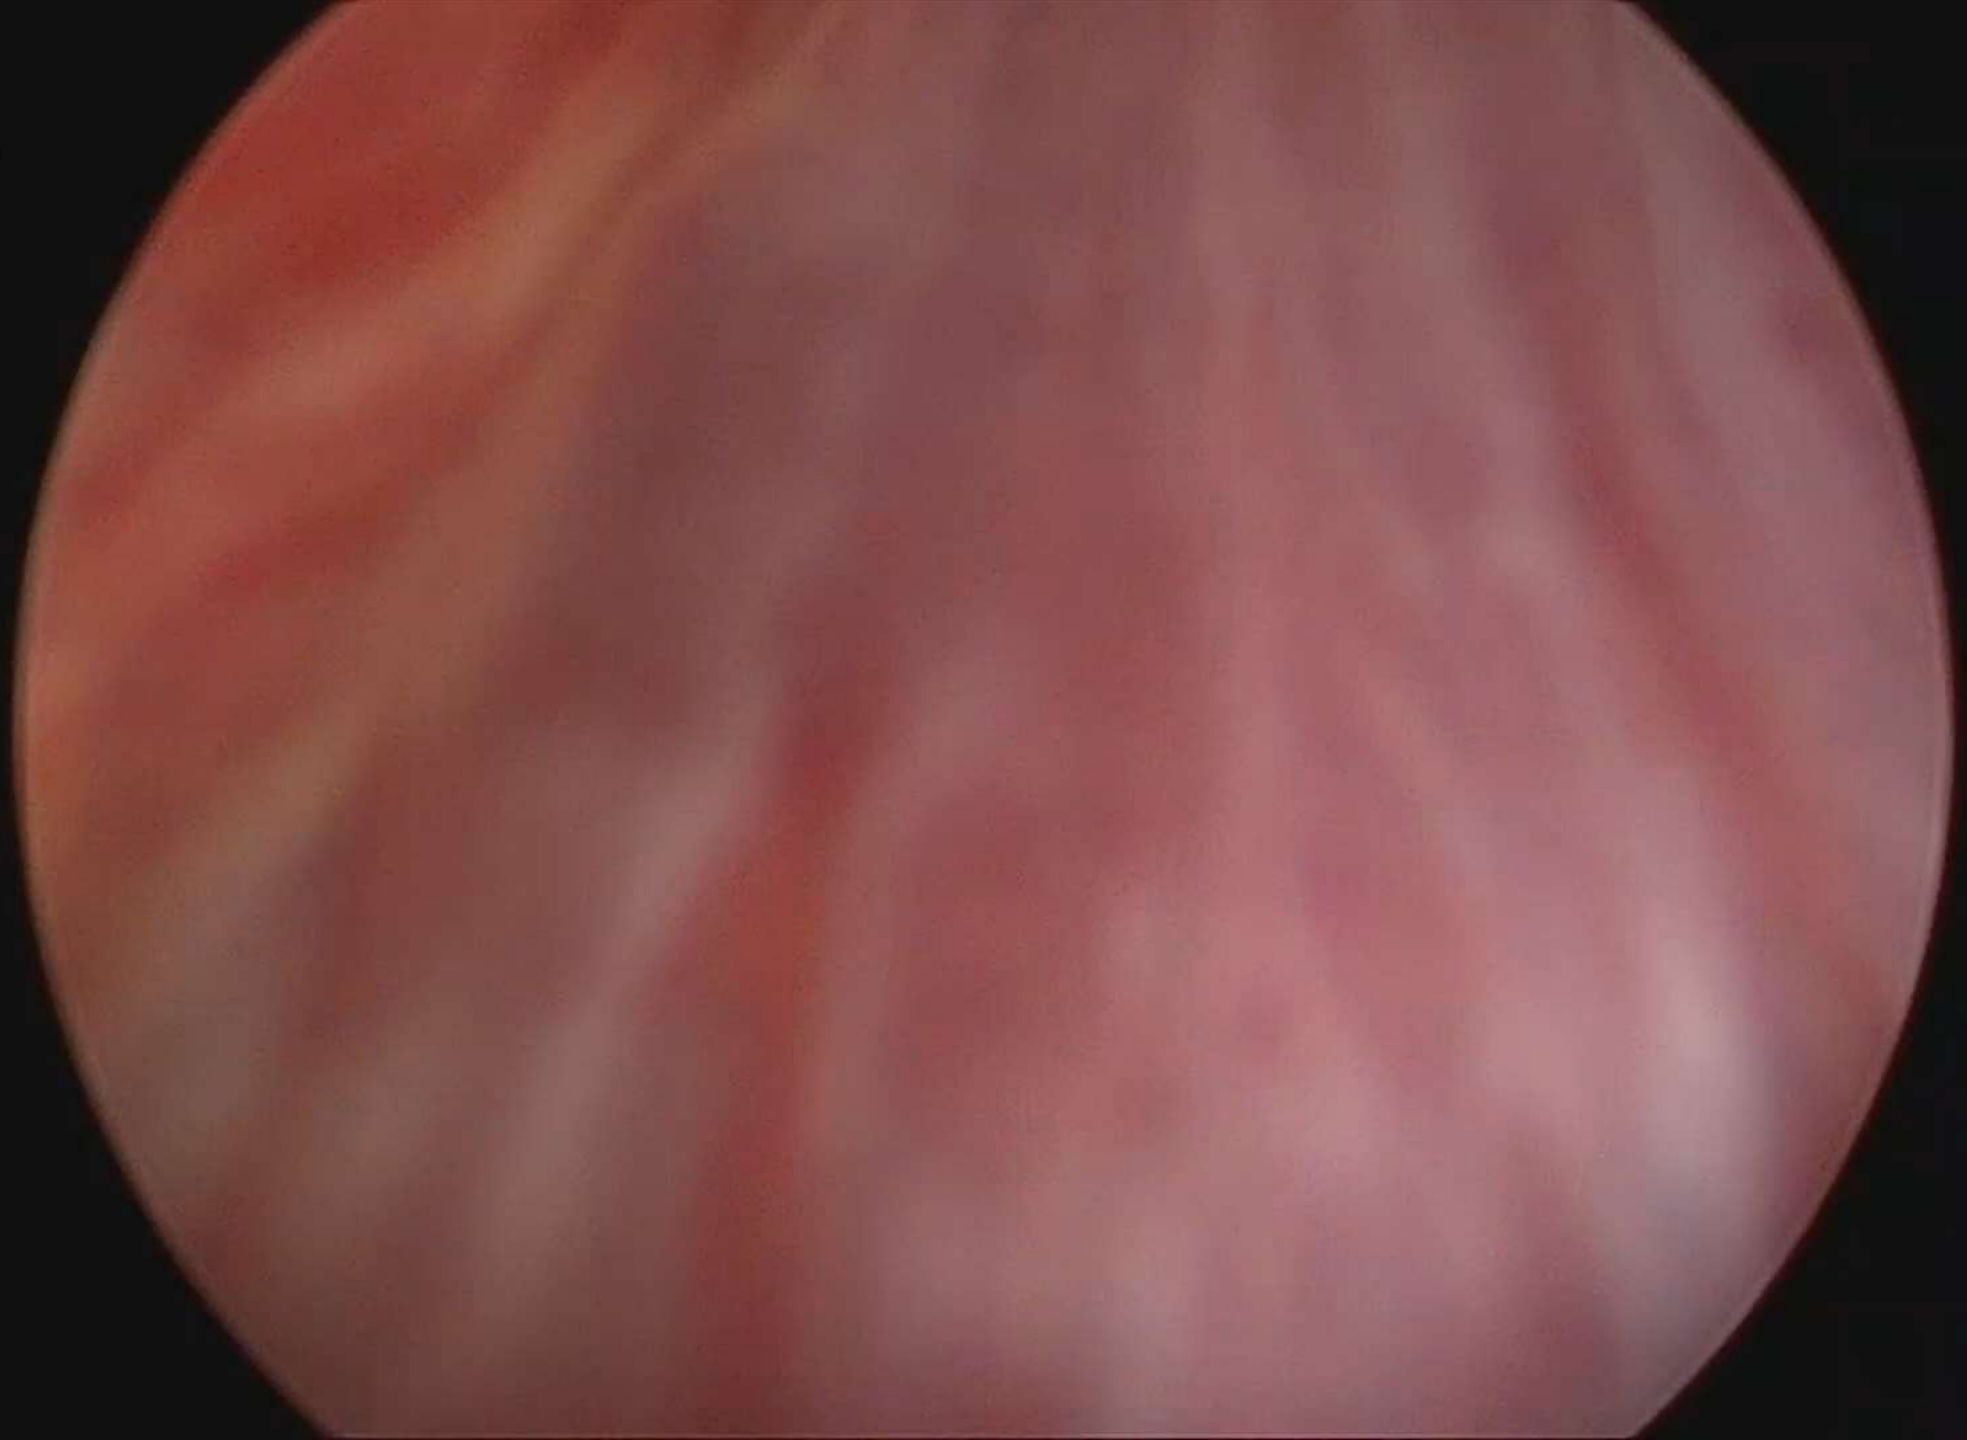

HoLEP

- Enucleação: VersaPulse PowerSuite 100W: 40W (2 J e 20 Hz).
- Morcelação: Lumenis VersaCut.
- Técnica: Enblock.
- Próstata: 90 gramas.

HoLEP

- Tempo de Enucleação: 30 minutos.
- Tempo de Morcelação: 15 minutos.
- Tempo de sonda: 20 horas
- Tempo de hospital: 24 horas
- Peso enucleado: 50 gramas (BPH).

Prostate *day*

UM DIA DEDICADO ÀS DOENÇAS DA PRÓSTATA

09 de Novembro | Hotel Meliá Paulista