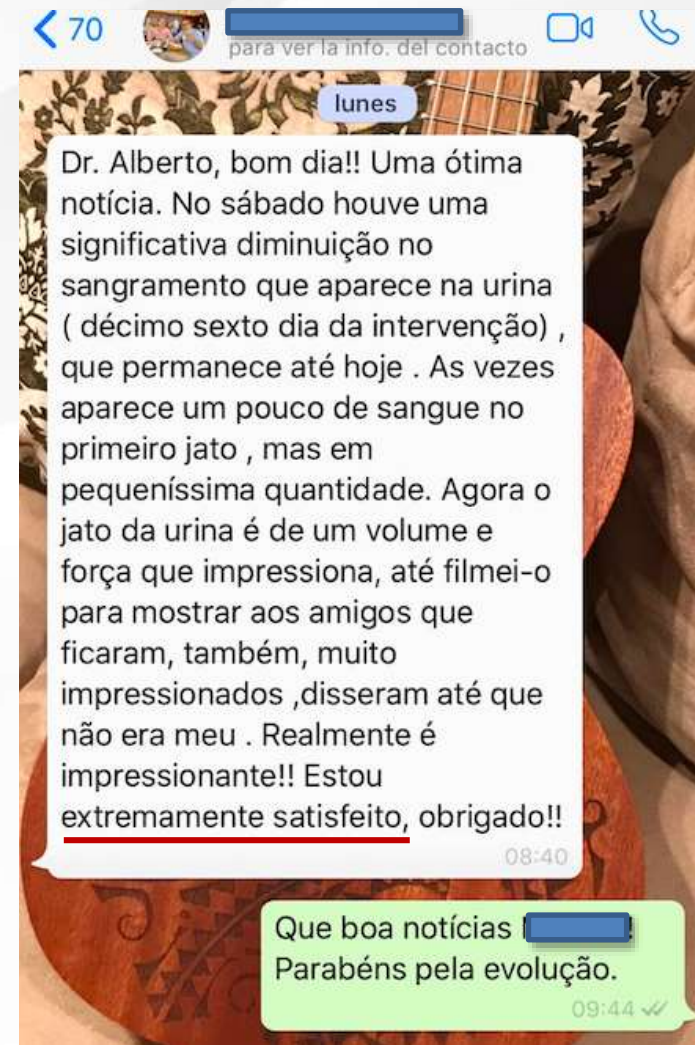

HoLEP

- Enucleação: VersaPulse PowerSuite 100W: 40W (2 J e 20 Hz).
- Morcelação: Lumenis VersaCut.
- Técnica: Enblock.
- Próstata: 90 gramas.

HoLEP

- Tempo de Enucleação: 30 minutos.
- Tempo de Morcelação: 15 minutos.
- Tempo de sonda: 20 horas
- Tempo de hospital: 24 horas
- Peso enucleado: 50 gramas (BPH).

Prostate *day*

UM DIA DEDICADO ÀS DOENÇAS DA PRÓSTATA

09 de Novembro | Hotel Meliá Paulista